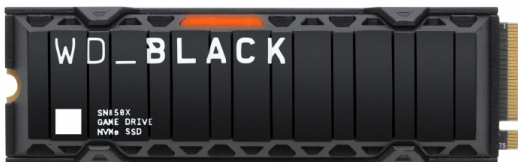

Datum: 06.07.2024

Davčna št.: si20355289
Telefon: 040 426 026
E-mail: prodaja@alt-store.si
WWW: www.altstore.si

WD 2TB SSD BLACK SN850X M.2 NVMe x4 Gen4 s hladilnikom

Kategorija: [SSD](#)Dobavljivost: **predvidena dobava 15.07.2024**Šifra: **195362****Cena: 197,48€** ~~236,22€~~

(slika je simbolična)

Kratek opis

Kakovostni [SSD disk WD 2TB SSD BLACK SN850X M.2 NVMe x4 Gen4 s hladilnikom](#) je prava izbira za izboljšavo računalnika, saj bo izrazito izboljšal zmogljivost vašega sistema. Zagotavlja nizke čase zagona operacijskega sistema ter programske opreme, hkrati pa omogoča hiter prenos podatkov. Napredna arhitektura, na kateri je disk osnovan, poskrbi za konstante hitrosti in je posebej uporabna pri nalogah, ki zahtevajo hitro obdelavo informacij. Premore dovolj prostora za [2TB](#) podatkov, osnovan pa je na vodilu [PCI-e](#).

Zminimalizirajte čas nalaganja na minimum
pozabite na zatikanje saj je SN850X namensko izdelan za igranje.

Z WD_BLACK SN850X NVMe™ SSD-jem poskrbite za neverjetne hitrosti igranja. Zmanjšajte čas nalaganja in zatikanje in zaostajanje za gladko in hitro izkušnjo, ki vam omogoča tekmovanje na absolutnem vrhuncu. Ta namensko zgrajen igralni SSD je na voljo v zmogljivostih od 1TB do 4TB, z dodatnim opcijskim hladilnikom na pogonih 1TB in 2TB,

ki pomaga ohranяти vrhunsko zmogljivost za bolj dosledno igranje.

Z naprednimi funkcijami igralnega načina 2.0 (game mode 2.0 - samo Windows®) in hitrostmi, ki se približajo mejam vmesnika PCIe® Gen4, SSD WD_BLACK SN850X NVMe zagotavlja vrhunsko zmogljivost, da lahko igrate, pretakate, snemate in dominirate v igri.